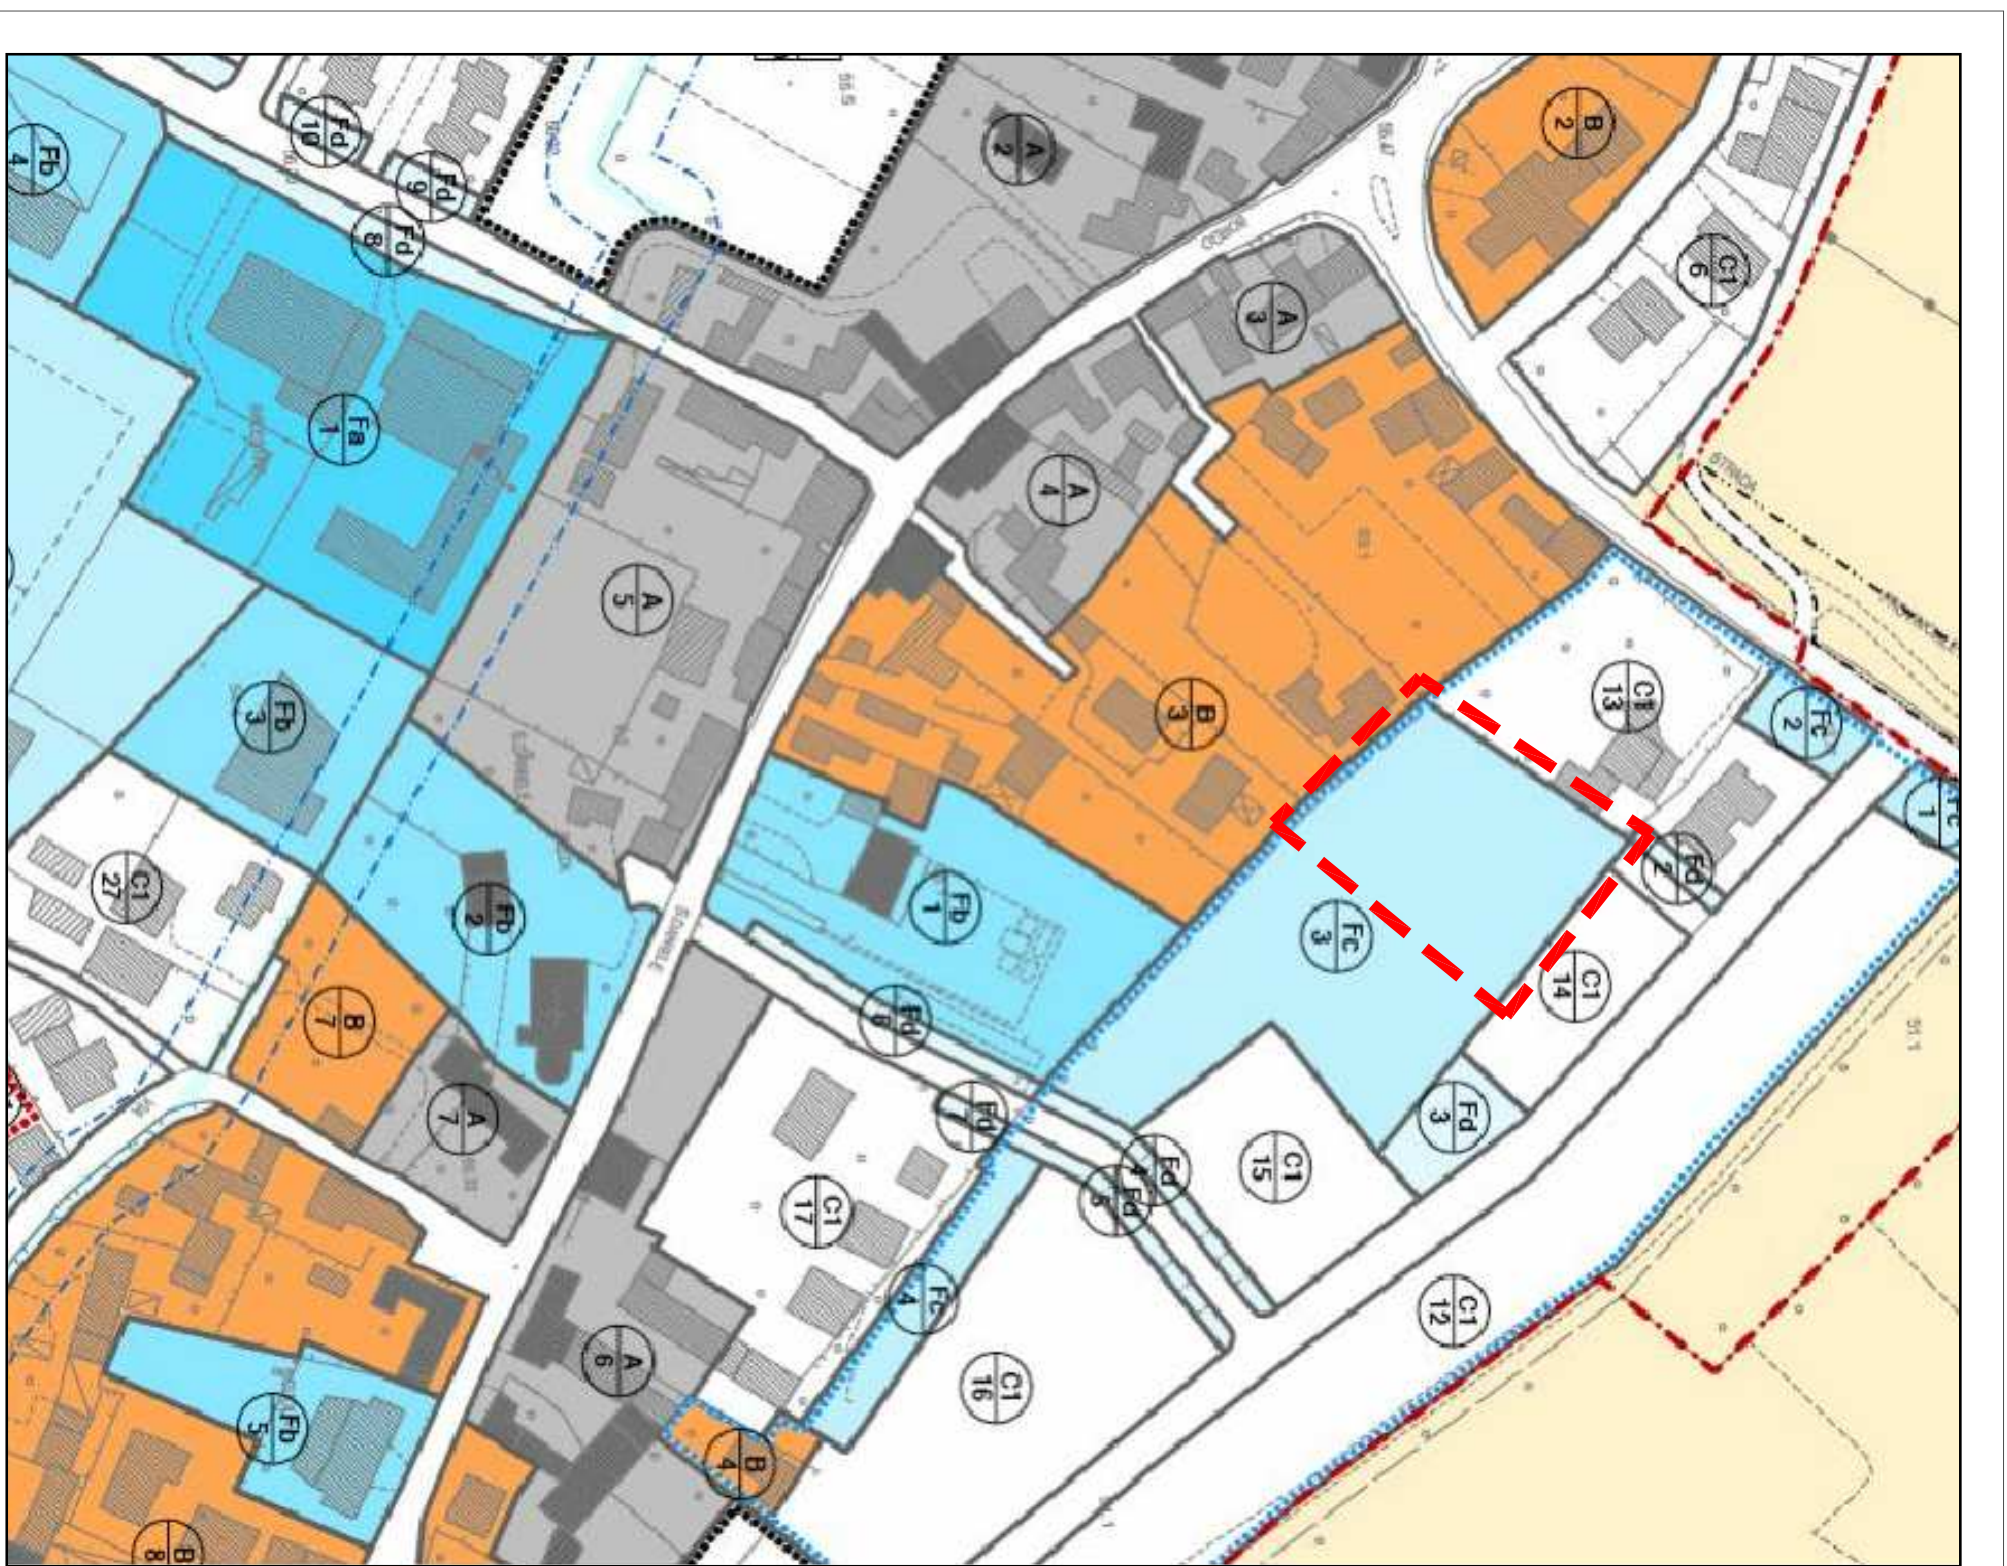

scala: varie

Elaborato: Planimetria ed Estratti vari

lav. N° 1

Il Progettista

AGG.	DATA	DESCRIZIONE

ESTRATTO CATASTALE
Scala 1:2000

ESTRATTO DI P.I.
Scala 1:1000

ESTRATTO DI P.I.
Scala 1:2000